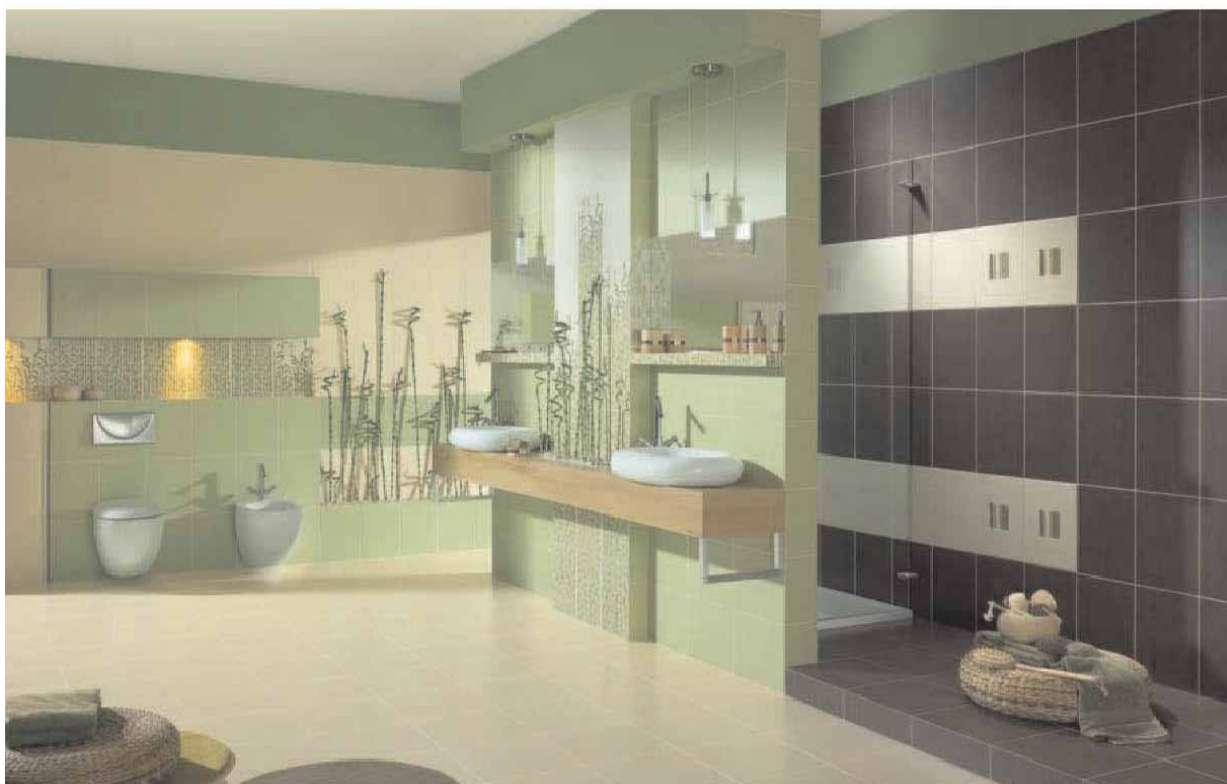

NÁVRH RIEŠENIA KÚPEĽNE V NADŠTANDARDNOM PREVEDENÍ - ilustračné foto.