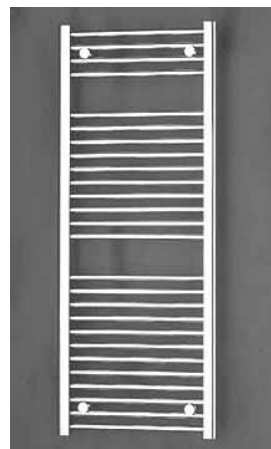

dvojitý prepínač

dvojitá zásuvka

jednoduchý spínač

štandardné vybavenie vykurovanie, vykurovacie telesá, ovládač podlahového kúrenia

OVLÁDAČ DEVIREG 532

KONVEKTOR ATLANTIC F177

REBRÍKOVÝ RADIÁTOR SAVOY

POZN.: Fotografia rebríkového radiátora je len ilustračná, v štandardnom vybavení domu je radiátor Savoy WS1 v bielej farbe